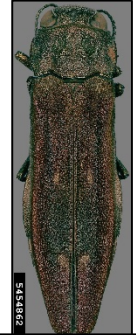

GSOB

Agrilus angelicus

54541

Buprestis gibbsi

Selatosomus suckleyi

54541

Buprestis laeiventris

54

Phaenops californica

545462

Agrilus granulatus

54541

Buprestis langii

54

Melanophilia occidentalis

Chrysobothris mali